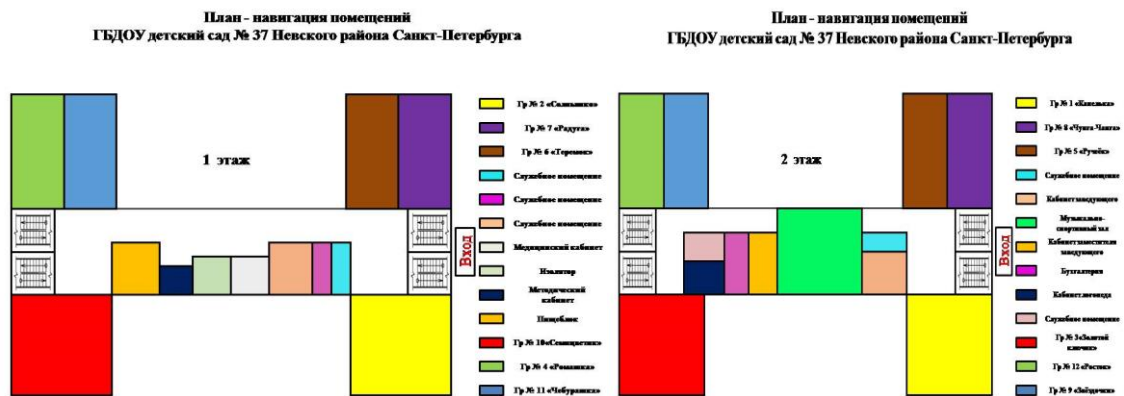

Навигация в ДОУ

Для ориентировки в здании детского сада разработана система пространственной навигации, которая должна помочь посетителю определиться куда идти.

Для удобства навигации имеется поэтажный навигационный стенд, ориентируясь на который, Вы найдёте нужное Вам помещение.

Кабинетные таблички групповых и других помещений существенно облегчают навигацию по зданию.

По всему учреждению размещены специальные указатели, информирующие о выходе из здания.

Для получения информации в детском саду имеются информационные стенды, щиты, памятки для родителей.